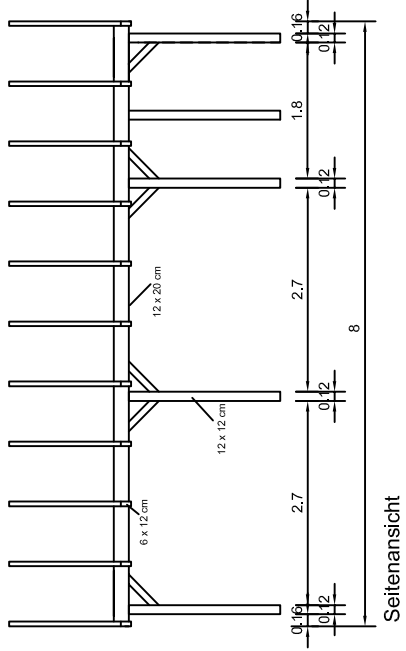

Fertigung gemäss Prikker-Fachmärkte - Richtlinien, technische Änderungen vorbehalten

gez.: We 07.10.18	Satteldach-Carport 6 x 8 m mit Geräteraum	Maßstab 1:100		
Stand: 07.10.18				Holzkonstruktion
Online-Shop				SATTELDACH-CARPORT 6 X 8 M