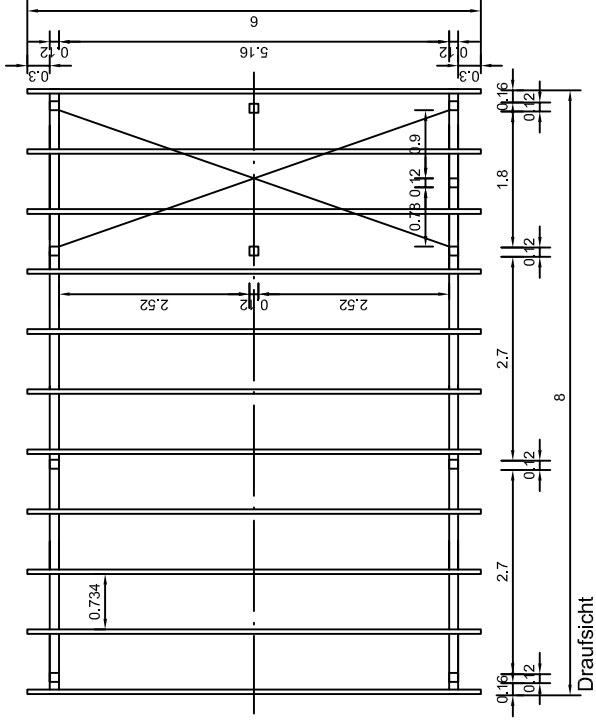

Fertigung gemäss Prikker-Fachmärkte - Richtlinien, technische Änderungen vorbehalten

gez.: We 07.10.18	Satteldach-Carport 6 x 8 m mit Geräteraum	Maßstab 1:100		
Stand: 07.10.18				Holzkonstruktion
Online-Shop				SATTELDACH-CARPORT 6 X 8 M