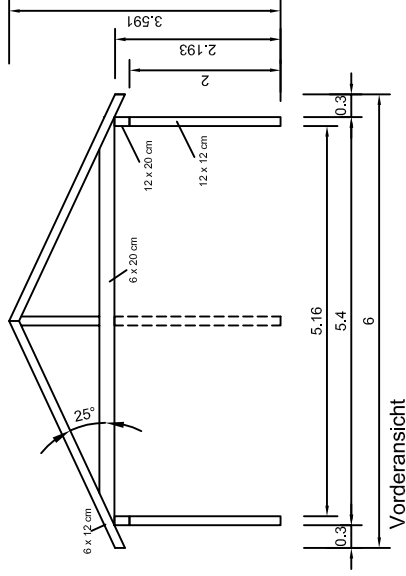

Fertigung gemäss Prikker-Fachmärkte - Richtlinien, technische Änderungen vorbehalten

gez.: We 07.10.18	Satteldach-Carport 6 x 8 m mit Geräteraum	Maßstab 1:100		
Stand: 07.10.18				Holzkonstruktion
Online-Shop				SATTELDACH-CARPORT 6 X 8 M